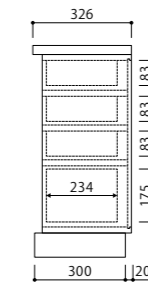

SDS-R4163R-4-D40-CB-全て板扉 (W1200×D390×H700) ¥194,700 (¥177,000)

### ■ H700

SDS-4163R

扉ボックス D40

抽斗ボックス D33

抽斗ボックス D40

抽斗ボックス D45

■ 30mm厚天板  
無垢材の天板です。

■ アジャスター付台輪  
細かなレベル調整が可能です。