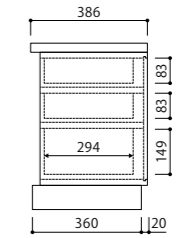

■ H550

抽斗ボックス D40

■ H700

Order System

■ Select Order

品番(□:Typeコード)	SDS-40□□(抽斗無し)・SDS-41□□(抽斗付)
材質バリエーション	C M BW R
総巾(50mm間隔)	550~2700
総高(□:他コード)	550(□5□)・700(□6□)
奥行(コード)	330(D33)・390(D40)・450(D45)
扉	板扉・ガラス扉
棚板	板棚(標準)・ガラス棚

■ Order 例

アイテム	材質	品番	サイズ番号	奥行	木部色	扉
SDS	R	4153R	4	D45	NC	板扉
ガラス棚をご希望の場合は、品番の最後に明記してください。						
サイズ				税込価格(本体価格)		
W1200×D450×H550				¥203,500 (¥185,000)		

価格表はR材です。C・M・BW材の本体価格は、R材の25%upとなります。(100円未満切り捨て)