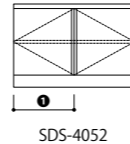

FLAT Side Board サイドボード H550

取扱店限定商品 C M BW R

■ SDS-R4052・SDS-R4152R(L) Type R

サイズ番号	8	9	10	1	2	3	4	5	6	7	
総巾	550	600	650	700	750	800	850	900	950	1000	
SDS-R4052	抽斗無し	¥117,700 (¥107,000)	¥121,000 (¥110,000)	¥124,300 (¥113,000)	¥127,600 (¥116,000)	¥129,800 (¥118,000)	¥134,200 (¥124,000)	¥136,400 (¥127,000)	¥139,700 (¥129,000)	¥141,900 (¥133,000)	¥146,300 (¥138,000)
SDS-R4152R(L)	抽斗付	¥145,200 (¥132,000)	¥148,500 (¥135,000)	¥151,800 (¥138,000)	¥155,100 (¥141,000)	¥157,300 (¥143,000)	¥161,700 (¥147,000)	¥163,900 (¥149,000)	¥167,200 (¥152,000)	¥169,400 (¥154,000)	¥173,800 (¥158,000)
① 扉巾(外寸)	275	300	325	350	375	400	425	450	475	500