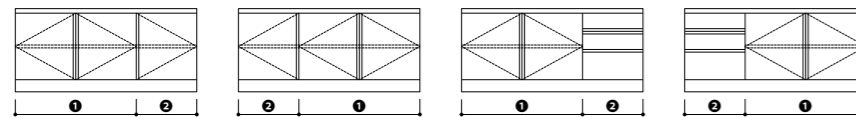

## ■ SDS-R4052・SDS-R4152R(L) Type R

サイズ番号	8	9	10	1	2	3	4	5	6	7	
総巾	550	600	650	700	750	800	850	900	950	1000	
SDS-R4052	抽斗無し	¥117,700 (¥107,000)	¥121,000 (¥110,000)	¥124,300 (¥113,000)	¥127,600 (¥116,000)	¥129,800 (¥118,000)	¥134,200 (¥124,000)	¥136,400 (¥127,000)	¥139,700 (¥129,000)	¥141,900 (¥133,000)	¥146,300 (¥138,000)
SDS-R4152R(L)	抽斗付	¥145,200 (¥132,000)	¥148,500 (¥135,000)	¥151,800 (¥138,000)	¥155,100 (¥141,000)	¥157,300 (¥143,000)	¥161,700 (¥147,000)	¥163,900 (¥149,000)	¥167,200 (¥152,000)	¥169,400 (¥154,000)	¥173,800 (¥158,000)
① 扉巾(外寸)	275	300	325	350	375	400	425	450	475	500	

## ■ SDS-R4053R(L)・SDS-R4153R(L) Type R

サイズ番号	1	2	3	4	5	6	7	
総巾	1050	1100	1150	1200	1250	1300	1350	
SDS-R4053R(L)	抽斗無し	¥167,200 (¥152,000)	¥169,400 (¥154,000)	¥173,800 (¥158,000)	¥176,000 (¥160,000)	¥179,300 (¥163,000)	¥182,600 (¥166,000)	¥185,900 (¥169,000)
SDS-R4153R(L)	抽斗付	¥194,700 (¥177,000)	¥196,900 (¥179,000)	¥201,300 (¥183,000)	¥203,500 (¥185,000)	¥206,800 (¥188,000)	¥210,100 (¥191,000)	¥213,400 (¥194,000)
① 扉巾(外寸)	700	750	750	800	850	850	900	
② 扉巾(外寸)	350	350	400	400	400	450	450	