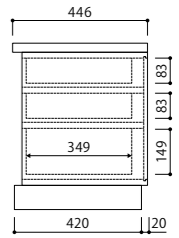

■ H550

抽斗ボックス D45

■ H700

Order System

■ Select Order

品番(□:Typeコード)	SDS-40□□(抽斗無し)・SDS-41□□(抽斗付)
材質バリエーション	C M BW R
総巾(50mm間隔)	550~2700
総高(□:他コード)	550(□5□)・700(□6□)
奥行(コード)	330(D33)・390(D40)・450(D45)
扉	板扉・ガラス扉
棚板	板棚(標準)・ガラス棚

■ Order 例

アイテム	材質	品番	サイズ番号	奥行	木部色	扉
SDS	R	4153R	4	D45	NC	板扉
ガラス棚をご希望の場合は、品番の最後に明記してください。						
サイズ				税込価格(本体価格)		
W1200×D450×H550				¥203,500 (¥185,000)		

価格表はR材です。C・M・BW材の本体価格は、R材の25%upとなります。(100円未満切り捨て)