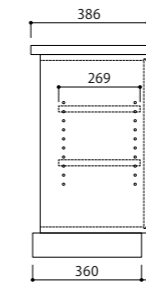

SDS-R4163R-4-D40-CB-全て板扉 (W1200×D390×H700) ¥194,700 (¥177,000)

### ■ H700

SDS-4163R

扉ボックス D40

抽斗ボックス D33

抽斗ボックス D40

抽斗ボックス D45

■ 30mm厚天板  
無垢材の天板です。

■ アジャスター付台輪  
細かなレベル調整が可能です。