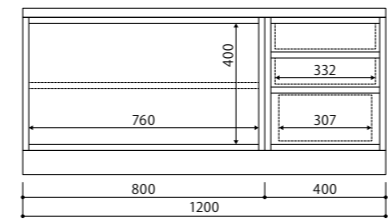

■ H550

SDS-4153R