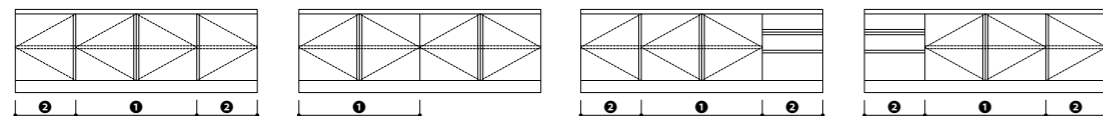

## ■ SDS-R4054(LR)・SDS-R4154R(L) Type R

サイズ番号	1	2	3	4	5	6	7	8	9	
総巾	1400	1450	1500	1550	1600	1650	1700	1750	1800	
SDS-R4054(LR)	抽斗無し	¥223,300 (¥203,000)	¥226,600 (¥206,000)	¥229,900 (¥209,000)	¥233,200 (¥212,000)	¥235,400 (¥214,000)	¥239,800 (¥218,000)	¥242,000 (¥222,000)	¥244,200 (¥226,000)	¥248,600 (¥231,000)
SDS-R4154R(L)	抽斗付	¥250,800 (¥228,000)	¥254,100 (¥231,000)	¥257,400 (¥234,000)	¥260,700 (¥237,000)	¥262,900 (¥239,000)	¥267,300 (¥243,000)	¥269,500 (¥245,000)	¥271,700 (¥247,000)	¥276,100 (¥251,000)
① 扉巾(外寸)	700	750	750	800	800	850	850	900	900	
② 扉巾・抽斗巾(外寸)	350	350	375	375	400	400	425	425	450	