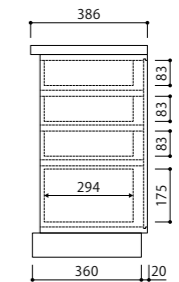

### ■ H700

SDS-4163R

扉ボックス D40

抽斗ボックス D33

抽斗ボックス D40

抽斗ボックス D45

■ 30mm厚天板  
無垢材の天板です。

■ アジャスター付台輪  
細かなレベル調整が可能です。