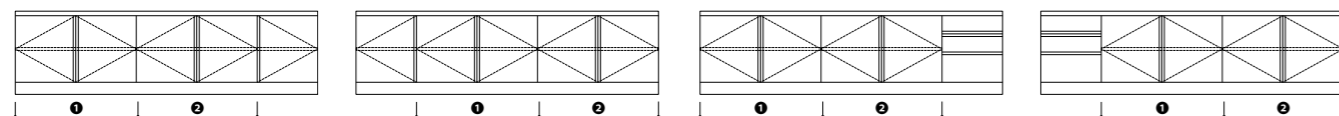

## ■ SDS-R4055R(L)・SDS-R4155R(L) Type R

サイズ番号	1	2	3	4	5	6	7	8	9	10	11	
総巾	1750	1800	1850	1900	1950	2000	2050	2100	2150	2200	2250	
SDS-R4055R(L)	抽斗無し	¥298,100 (¥271,000)	¥300,300 (¥273,000)	¥303,600 (¥276,000)	¥306,900 (¥279,000)	¥310,200 (¥282,000)	¥312,400 (¥284,000)	¥316,800 (¥288,000)	¥319,000 (¥290,000)	¥322,300 (¥293,000)	¥323,600 (¥296,000)	¥328,900 (¥299,000)
SDS-R4155R(L)	抽斗付	¥325,600 (¥296,000)	¥327,800 (¥298,000)	¥331,100 (¥301,000)	¥334,400 (¥304,000)	¥337,700 (¥307,000)	¥339,900 (¥309,000)	¥344,300 (¥313,000)	¥346,500 (¥315,000)	¥349,800 (¥318,000)	¥353,100 (¥321,000)	¥356,400 (¥324,000)
① 扉巾(外寸)	700	750	750	750	800	800	850	850	850	900	900	
② 扉巾(外寸)	700	700	750	750	750	800	800	850	850	850	900	