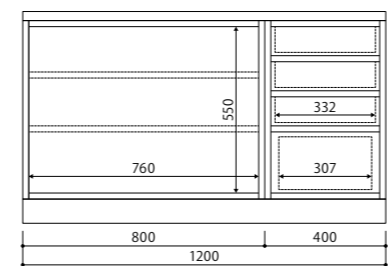

■ H700

SDS-4163R