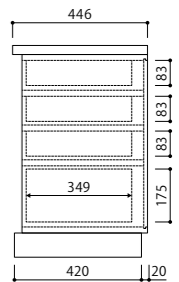

### ■ H700

SDS-4163R

扉ボックス D40

抽斗ボックス D33

抽斗ボックス D40

抽斗ボックス D45

■ 30mm厚天板  
無垢材の天板です。

■ アジャスター付台輪  
細かなレベル調整が可能です。