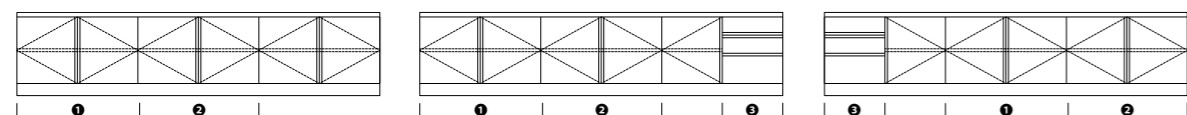

## ■ SDS-R4056・SDS-R4156R(L) Type R

サイズ番号	1	2	3	4	5	6	7	8	9	10	11	12	13	
総巾	2100	2150	2200	2250	2300	2350	2400	2450	2500	2550	2600	2650	2700	
SDS-R4056	抽斗無し	¥372,900 (¥339,000)	¥375,100 (¥341,000)	¥378,400 (¥344,000)	¥380,600 (¥346,000)	¥385,000 (¥350,000)	¥387,200 (¥352,000)	¥390,500 (¥355,000)	¥393,800 (¥358,000)	¥397,100 (¥361,000)	¥399,300 (¥363,000)	¥403,700 (¥367,000)	¥405,900 (¥369,000)	¥409,200 (¥372,000)
SDS-R4156R(L)	抽斗付	¥400,400 (¥364,000)	¥402,600 (¥366,000)	¥405,900 (¥369,000)	¥408,100 (¥371,000)	¥412,500 (¥375,000)	¥414,700 (¥377,000)	¥418,000 (¥380,000)	¥421,300 (¥383,000)	¥424,600 (¥386,000)	¥426,800 (¥388,000)	¥431,200 (¥392,000)	¥433,400 (¥394,000)	¥436,700 (¥397,000)
① 扉巾(外寸)	700	700	750	750	750	750	800	800	800	850	850	850	900	
② 扉巾(外寸)	700	700	750	750	750	800	800	800	850	850	850	900	900	
③ 扉巾・抽斗巾(外寸)	350	375	375	375	400	400	400	425	425	425	450	450	450	