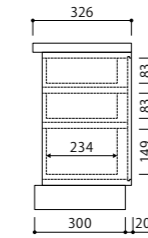

■ H550

抽斗ボックス D33

■ H700

Order System

■ Select Order

品番(□:Typeコード)	SDS-40□□(抽斗無し)・SDS-41□□(抽斗付)
材質バリエーション	C M BW R
総巾(50mm間隔)	550~2700
総高(□:他コード)	550(□5□)・700(□6□)
奥行(コード)	330(D33)・390(D40)・450(D45)
扉	板扉・ガラス扉
棚板	板棚(標準)・ガラス棚

■ Order 例

アイテム	材質	品番	サイズ番号	奥行	木部色	扉
SDS	R	4153R	4	D45	NC	板扉
ガラス棚をご希望の場合は、品番の最後に明記してください。						
サイズ				税込価格(本体価格)		
W1200×D450×H550				¥203,500 (¥185,000)		

価格表はR材です。C・M・BW材の本体価格は、R材の25%upとなります。(100円未満切り捨て)