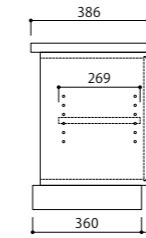

■ H550

扉ボックス D40

■ H700

Order System

■ Select Order

品番(□:Typeコード)	SDS-40□□(抽斗無し)・SDS-41□□(抽斗付)
材質バリエーション	C M BW R
総巾(50mm間隔)	550~2700
総高(□:他コード)	550(□5□)・700(□6□)
奥行(コード)	330(D33)・390(D40)・450(D45)
扉	板扉・ガラス扉
棚板	板棚(標準)・ガラス棚

■ Order 例

アイテム	材質	品番	サイズ番号	奥行	木部色	扉
SDS	R	4153R	4	D45	NC	板扉
ガラス棚をご希望の場合は、品番の最後に明記してください。						
サイズ				税込価格(本体価格)		
W1200×D450×H550				¥203,500 (¥185,000)		

価格表はR材です。C・M・BW材の本体価格は、R材の25%upとなります。(100円未満切り捨て)