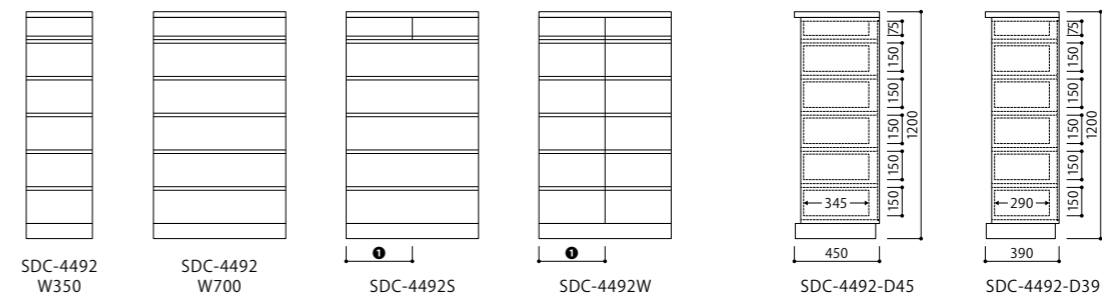

■ SDC-R4484 Type

FLAT R

サイズ番号	1	2	3	4	5	6	7	8	9	10	11	12	13
総巾	1400	1450	1500	1550	1600	1650	1700	1750	1800	1850	1900	1950	2000
SDC-R4484	¥352,000 (¥320,000)	¥355,300 (¥323,000)	¥357,500 (¥325,000)	¥360,800 (¥328,000)	¥366,300 (¥333,000)	¥371,800 (¥338,000)	¥377,300 (¥343,000)	¥382,800 (¥348,000)	¥385,000 (¥350,000)	¥390,500 (¥355,000)	¥396,000 (¥360,000)	¥401,500 (¥365,000)	¥407,000 (¥370,000)
SDC-R4484S	¥369,600 (¥336,000)	¥372,900 (¥339,000)	¥375,100 (¥341,000)	¥378,400 (¥344,000)	¥383,900 (¥349,000)	¥389,400 (¥354,000)	¥394,900 (¥359,000)	¥400,400 (¥364,000)	¥402,600 (¥366,000)	¥408,100 (¥371,000)	¥413,600 (¥376,000)	¥419,100 (¥381,000)	¥424,600 (¥386,000)
① 抽斗	700	750	750	800	800	850	850	900	900	950	950	1000	1000

サイズ番号	1	2	3	4	5	6	7	8	9	10	11	12	13	14
総巾	350	400	450	500	550	600	650	700	750	800	850	900	950	1000
SDC-R4492	¥195,800 (¥178,000)	¥198,000 (¥180,000)	¥201,300 (¥183,000)	¥203,500 (¥185,000)	¥245,300 (¥223,000)	¥247,500 (¥225,000)	¥250,800 (¥228,000)	¥253,000 (¥230,000)	¥256,300 (¥233,000)	¥258,500 (¥235,000)	¥261,800 (¥238,000)	¥264,000 (¥240,000)	¥267,300 (¥243,000)	¥269,500 (¥245,000)
SDC-R4492S								¥261,800 (¥238,000)	¥265,100 (¥241,000)	¥267,300 (¥243,000)	¥270,600 (¥246,000)	¥272,800 (¥248,000)	¥276,100 (¥251,000)	¥278,300 (¥253,000)
SDC-R4492W								¥283,800 (¥258,000)	¥287,100 (¥261,000)	¥289,300 (¥263,000)	¥292,600 (¥266,000)	¥294,800 (¥268,000)	¥298,100 (¥271,000)	¥300,300 (¥273,000)
① 抽斗								350	375	400	425	450	475	500