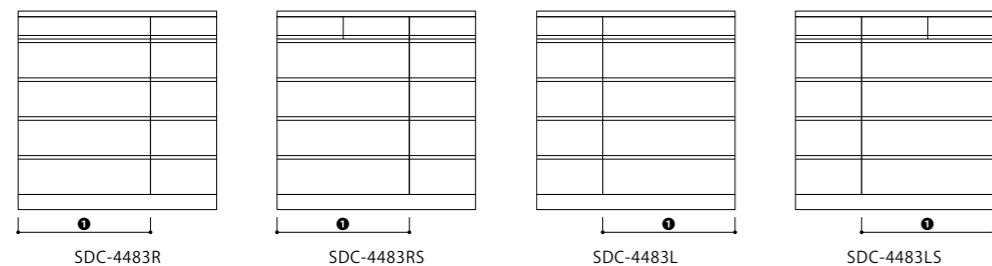

F・C・M Chest H1050 (5段)

■ SDC-R4482 Type

FLAT R

サイズ番号	1	2	3	4	5	6	7	8	9	10	11	12	13	14
総巾	350	400	450	500	550	600	650	700	750	800	850	900	950	1000
SDC-R4482	¥184,800 (¥168,000)	¥187,000 (¥170,000)	¥190,300 (¥173,000)	¥192,500 (¥175,000)	¥217,800 (¥198,000)	¥220,000 (¥200,000)	¥223,300 (¥203,000)	¥225,500 (¥205,000)	¥228,800 (¥208,000)	¥231,000 (¥210,000)	¥234,300 (¥213,000)	¥236,500 (¥215,000)	¥239,800 (¥218,000)	¥242,000 (¥220,000)
SDC-R4482S								¥234,300 (¥213,000)	¥237,600 (¥216,000)	¥239,800 (¥218,000)	¥243,100 (¥221,000)	¥245,300 (¥223,000)	¥248,600 (¥226,000)	¥250,800 (¥228,000)
SDC-R4482W								¥256,300 (¥233,000)	¥259,600 (¥236,000)	¥261,800 (¥238,000)	¥265,100 (¥241,000)	¥267,300 (¥243,000)	¥270,600 (¥246,000)	¥272,800 (¥248,000)
① 抽斗								350	375	400	425	450	475	500

■ SDC-R4483 Type

FLAT R

サイズ番号	1	2	3	4	5	6	7	8	9	10
総巾	1050	1100	1150	1200	1250	1300	1350	1400	1450	1500
SDC-R4483R (L)	¥291,500 (¥265,000)	¥294,800 (¥268,000)	¥297,000 (¥270,000)	¥302,500 (¥275,000)	¥308,000 (¥280,000)	¥313,500 (¥285,000)	¥319,000 (¥290,000)	¥324,500 (¥295,000)	¥330,000 (¥300,000)	¥335,500 (¥305,000)
SDC-R4483RS (LS)	¥300,300 (¥273,000)	¥303,600 (¥276,000)	¥305,800 (¥278,000)	¥311,300 (¥283,000)	¥316,800 (¥288,000)	¥322,300 (¥293,000)	¥327,800 (¥298,000)	¥333,300 (¥303,000)	¥338,800 (¥308,000)	¥344,300 (¥313,000)
① 抽斗	700	750	750	800	850	850	900	950	950	1000