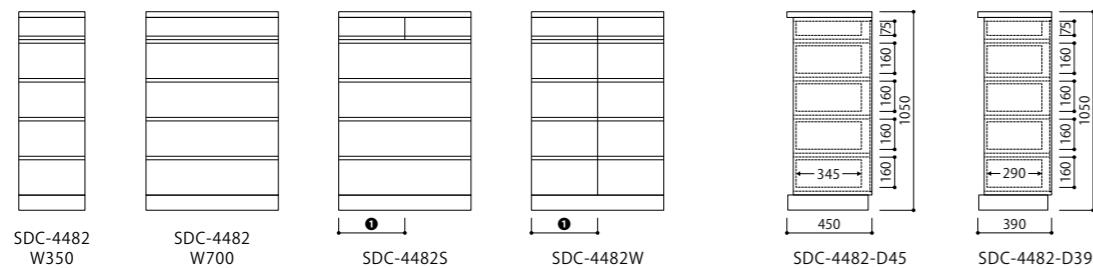

■ SDC-R4474 Type

FLAT R

サイズ番号	1	2	3	4	5	6	7	8	9	10	11	12	13
総巾	1400	1450	1500	1550	1600	1650	1700	1750	1800	1850	1900	1950	2000
SDC-R4474	¥313,500 (¥285,000)	¥316,800 (¥288,000)	¥319,000 (¥290,000)	¥322,300 (¥293,000)	¥324,500 (¥295,000)	¥327,800 (¥298,000)	¥330,000 (¥300,000)	¥333,300 (¥303,000)	¥335,500 (¥305,000)	¥341,000 (¥310,000)	¥346,500 (¥315,000)	¥352,000 (¥320,000)	¥357,500 (¥325,000)
SDC-R4474S	¥331,100 (¥301,000)	¥334,400 (¥304,000)	¥336,600 (¥306,000)	¥339,900 (¥309,000)	¥342,100 (¥311,000)	¥345,400 (¥314,000)	¥347,600 (¥316,000)	¥350,900 (¥319,000)	¥353,100 (¥321,000)	¥358,600 (¥326,000)	¥364,100 (¥331,000)	¥369,600 (¥336,000)	¥375,100 (¥341,000)
① 抽斗	700	750	750	800	800	850	850	900	900	950	950	1000	1000

F・C・M Chest H1050 (5段)

■ SDC-R4482 Type

FLAT R

サイズ番号	1	2	3	4	5	6	7	8	9	10	11	12	13	14
総巾	350	400	450	500	550	600	650	700	750	800	850	900	950	1000
SDC-R4482	¥184,800 (¥168,000)	¥187,000 (¥170,000)	¥190,300 (¥173,000)	¥192,500 (¥175,000)	¥217,800 (¥198,000)	¥220,000 (¥200,000)	¥223,300 (¥203,000)	¥225,500 (¥205,000)	¥228,800 (¥208,000)	¥231,000 (¥210,000)	¥234,300 (¥213,000)	¥236,500 (¥215,000)	¥239,800 (¥218,000)	¥242,000 (¥220,000)
SDC-R4482S								¥234,300 (¥213,000)	¥237,600 (¥216,000)	¥239,800 (¥218,000)	¥243,100 (¥221,000)	¥245,300 (¥223,000)	¥248,600 (¥226,000)	¥250,800 (¥228,000)
SDC-R4482W								¥256,300 (¥233,000)	¥259,600 (¥236,000)	¥261,800 (¥238,000)	¥265,100 (¥241,000)	¥267,300 (¥243,000)	¥270,600 (¥246,000)	¥272,800 (¥248,000)
① 抽斗								350	375	400	425	450	475	500