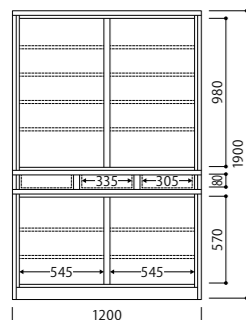

FLAT Dining Board & Counter Board

取扱店限定商品

C M BW R

■ Dining Board

SJH-R5030-D45-FO
(W900×D450×H1900)
¥325,600 (¥296,000)

SJH-R5040-D45-FO
(W1200×D450×H1900)
¥358,600 (¥326,000)

SJH-R5045-D45-FO
(W1350×D450×H1900)
¥397,100 (¥361,000)

SJH-R5050-D45
(W1500×D450×H1900)
¥452,100 (¥411,000)

W900には縦仕切り板はありません

■ Counter Board

SJK-R5031-D45-FO
(W900×D450×H850)
¥182,600 (¥166,000)

SJK-R5041-D45-FO
(W1200×D450×H850)
¥224,400 (¥204,000)

SJK-R5046-D45-FO
(W1350×D450×H850)
¥232,100 (¥211,000)

SJK-R5051-D45
(W1500×D450×H850)
¥279,400 (¥254,000)

Order System FLAT

■ Select Order

引戸	上台	板扉・ガラス扉(標準)
	下台	板扉(標準)・ガラス扉
棚板	板棚(標準)・ガラス棚	
材質バリエーション	C M BW R	
総巾	900・1200・1350・1500	
奥行(コード)	330(D33)・390(D40)・450(D45)	

■ Order 例

アイテム	材質	品番	奥行	木部色	上台扉	下台扉	棚板
SJH	R	5040	D45	FO			
サイズ		税込価格(本体価格)					
W1200×D450×H1900		¥358,600 (¥326,000)					
表示価格はR材です。C・M・BW材の本体価格は、R材の25%upとなります。(100円未満切り捨て)							

※ご注意 単体では転倒の危険性があります。壁面に固定してご使用ください。