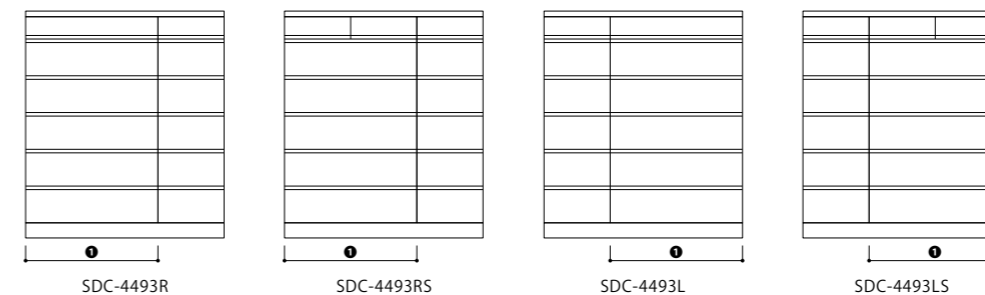

■ SDC-R4493 Type

FLAT R

サイズ番号	1	2	3	4	5	6	7	8	9	10
総巾	1050	1100	1150	1200	1250	1300	1350	1400	1450	1500
SDC-R4493R (L)	¥322,300 (¥293,000)	¥327,800 (¥298,000)	¥333,300 (¥303,000)	¥338,800 (¥308,000)	¥344,300 (¥313,000)	¥349,800 (¥318,000)	¥355,300 (¥323,000)	¥360,800 (¥328,000)	¥366,300 (¥333,000)	¥371,800 (¥338,000)
SDC-R4493RS (LS)	¥331,100 (¥301,000)	¥336,600 (¥306,000)	¥342,100 (¥311,000)	¥347,600 (¥316,000)	¥353,100 (¥321,000)	¥358,600 (¥326,000)	¥364,100 (¥331,000)	¥369,600 (¥336,000)	¥375,100 (¥341,000)	¥380,600 (¥346,000)
① 抽斗	700	750	750	800	850	850	900	950	950	1000