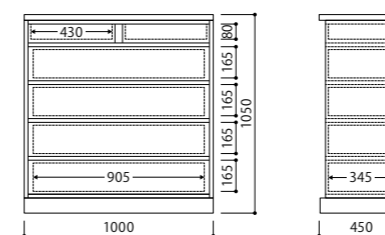

■ Order 例

アイテム	材質	品番	奥行	木部色	上台扉	下台扉	棚板
SJH	R	5040	D45	FO			
サイズ		税込価格(本体価格)					
W1200×D450×H1900		¥358,600 (¥326,000)					
表示価格はR材です。C・M・BW材の本体価格は、R材の25%upとなります。(100円未満切り捨て)							

※ご注意 単体では転倒の危険性があります。壁面に固定してご使用ください。

F・C・M Chest チェスト

取扱店限定商品

C M BW R

SDC-R4482S-14-D45-NC
(W1000×D450×H1050) ¥250,800 (¥228,000)

SDC-R4463RS-4-D45-CB
(W1200×D450×H700) ¥250,800 (¥228,000)

■スライドレール付き抽斗
出し入れがスムーズなレール付抽斗。
(最上段の巾50mm以下の抽斗を除く)

■30mm厚無垢板天板
無垢材の天板と、きれいに仕上げられた
9mm厚のバックパネル。

サイズ価格表は、デザイン:FLAT、材質:R材です。CARRA・MISTの本体価格は、FLATの10%up、C・M・BW材の本体価格は、R材の25%upとなります。(100円未満切り捨て)

■ Order 例

サイズ	アイテム	材質	品番	サイズ番号	奥行	把手	木部色	税込価格(本体価格)
W1200×D450×H700	SDC	R	4463RS	4	D45	-	CB	¥250,800 (¥228,000)