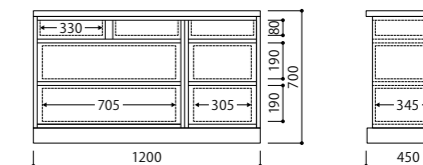

■ Order 例

アイテム	材質	品番	奥行	木部色	上台扉	下台扉	棚板
SJH	R	5040	D45	FO			
サイズ		税込価格(本体価格)					
W1200×D450×H1900		¥358,600 (¥326,000)					
表示価格はR材です。C・M・BW材の本体価格は、R材の25%upとなります。(100円未満切り捨て)							

※ご注意 単体では転倒の危険性があります。壁面に固定してご使用ください。

F・C・M Chest チェスト

取扱店限定商品

C M BW R

SDC-R4482S-14-D45-NC
(W1000×D450×H1050) ¥250,800 (¥228,000)

SDC-R4463RS-4-D45-CB
(W1200×D450×H700) ¥250,800 (¥228,000)

■スライドレール付き抽斗
出し入れがスムーズなレール付抽斗。
(最上段の巾50mm以下の抽斗を除く)

■30mm厚無垢板天板
無垢材の天板と、きれいに仕上げられた
9mm厚のバックパネル。

■アジャスター付台輪
細かなレベル調整が可能です。

■背面かき込み加工
幅木の干渉を防ぎ
壁面にびたりと設置できます。

Order System

■ Select Order

デザイン	FLAT	CARRA	MIST
品番(□□:Typeコード)	SDC-44□□	SCC-34□□	SAC-14□□
把手タイプ(コード)	掘込	ウッド(W)・スチール(S)	掘込
材質バリエーション	C M BW R		
総巾(50mm間隔)	350~2000		
総高(抽斗段数)	700(3段)・850(4段)・1050(5段)・1200(6段)		
奥行(コード)	330(D33)・390(D40)・450(D45)	330(D33)・390(D40)・450(D45)	345(D34)・405(D41)・465(D46)

サイズ価格表は、デザイン:FLAT、材質:R材です。CARRA・MISTの本体価格は、FLATの10%up、C・M・BW材の本体価格は、R材の25%upとなります。(100円未満切り捨て)

■ Order 例

サイズ	アイテム	材質	品番	サイズ番号	奥行	把手	木部色	税込価格(本体価格)
W1200×D450×H700	SDC	R	4463RS	4	D45	-	CB	¥250,800 (¥228,000)