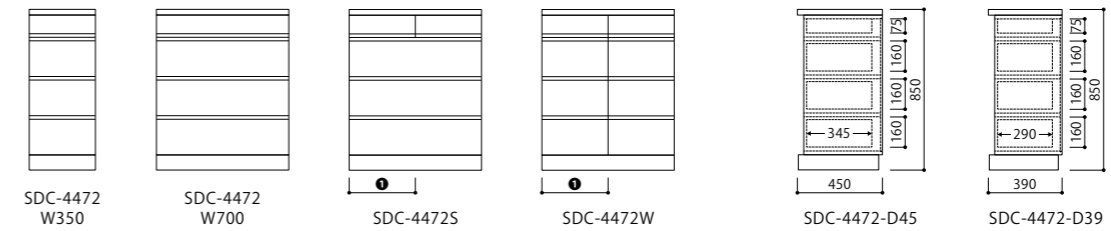

F・C・M Chest H850 (4段)

取扱店限定商品

C M BW R

■ SDC-R4472 Type

FLAT R

サイズ番号	1	2	3	4	5	6	7	8	9	10	11	12	13	14
総巾	350	400	450	500	550	600	650	700	750	800	850	900	950	1000
SDC-R4472	¥143,000 (¥130,000)	¥146,300 (¥133,000)	¥148,500 (¥135,000)	¥151,800 (¥138,000)	¥179,300 (¥163,000)	¥181,500 (¥165,000)	¥184,800 (¥168,000)	¥187,000 (¥170,000)	¥190,300 (¥173,000)	¥192,500 (¥175,000)	¥195,800 (¥178,000)	¥198,000 (¥180,000)	¥201,300 (¥183,000)	¥203,500 (¥185,000)
SDC-R4472S								¥195,800 (¥178,000)	¥199,100 (¥181,000)	¥201,300 (¥183,000)	¥204,600 (¥186,000)	¥206,800 (¥188,000)	¥210,100 (¥191,000)	¥212,300 (¥193,000)
SDC-R4472W								¥217,800 (¥198,000)	¥221,100 (¥201,000)	¥223,300 (¥203,000)	¥226,600 (¥206,000)	¥228,800 (¥208,000)	¥232,100 (¥211,000)	¥234,300 (¥213,000)
① 抽斗								350	375	400	425	450	475	500

■ SDC-R4473 Type

FLAT R

サイズ番号	1	2	3	4	5	6	7	8	9	10
総巾	1050	1100	1150	1200	1250	1300	1350	1400	1450	1500
SDC-R4473R (L)	¥253,000 (¥230,000)	¥256,300 (¥233,000)	¥258,500 (¥235,000)	¥261,800 (¥238,000)	¥264,000 (¥240,000)	¥267,300 (¥243,000)	¥269,500 (¥245,000)	¥275,000 (¥250,000)	¥280,500 (¥255,000)	¥286,000 (¥260,000)
SDC-R4473RS (LS)	¥261,800 (¥238,000)	¥265,100 (¥241,000)	¥267,300 (¥243,000)	¥270,600 (¥246,000)	¥272,800 (¥248,000)	¥276,100 (¥251,000)	¥278,300 (¥253,000)	¥283,800 (¥258,000)	¥289,300 (¥263,000)	¥294,800 (¥268,000)
① 抽斗	700	750	750	800	850	850	900	950	950	1000