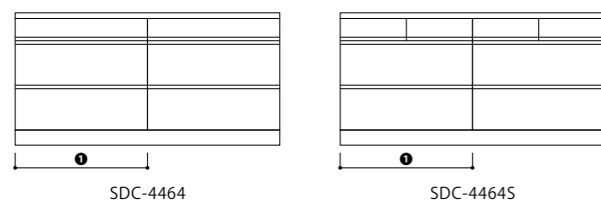

■ SDC-R4463 Type

FLAT R

サイズ番号	1	2	3	4	5	6	7	8	9	10
総巾	1050	1100	1150	1200	1250	1300	1350	1400	1450	1500
SDC-R4463R (L)	¥234,300 (¥213,000)	¥236,500 (¥215,000)	¥239,800 (¥218,000)	¥242,000 (¥220,000)	¥245,300 (¥223,000)	¥247,500 (¥225,000)	¥250,800 (¥228,000)	¥256,300 (¥233,000)	¥261,800 (¥238,000)	¥267,300 (¥243,000)
SDC-R4463RS (LS)	¥243,100 (¥221,000)	¥245,300 (¥223,000)	¥248,600 (¥226,000)	¥250,800 (¥228,000)	¥254,100 (¥231,000)	¥256,300 (¥233,000)	¥259,600 (¥236,000)	¥265,100 (¥241,000)	¥270,600 (¥246,000)	¥276,100 (¥251,000)
① 抽斗	700	750	750	800	850	850	900	950	950	1000

■ SDC-R4464 Type

FLAT R

サイズ番号	1	2	3	4	5	6	7	8	9	10	11	12	13
総巾	1400	1450	1500	1550	1600	1650	1700	1750	1800	1850	1900	1950	2000
SDC-R4464	¥294,800 (¥268,000)	¥297,000 (¥270,000)	¥300,300 (¥273,000)	¥302,500 (¥275,000)	¥305,800 (¥278,000)	¥308,000 (¥280,000)	¥311,300 (¥283,000)	¥313,500 (¥285,000)	¥316,800 (¥288,000)	¥322,300 (¥293,000)	¥327,800 (¥298,000)	¥333,300 (¥303,000)	¥338,800 (¥308,000)
SDC-R4464S	¥312,400 (¥284,000)	¥314,600 (¥286,000)	¥317,900 (¥289,000)	¥320,100 (¥291,000)	¥323,400 (¥294,000)	¥325,600 (¥296,000)	¥328,900 (¥299,000)	¥331,100 (¥301,000)	¥334,400 (¥304,000)	¥339,900 (¥309,000)	¥345,400 (¥314,000)	¥350,900 (¥319,000)	¥356,400 (¥324,000)
① 抽斗	700	750	750	800	800	850	850	900	900	950	950	1000	1000