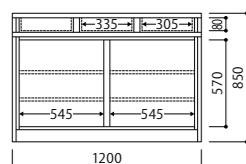

SJH-R5050-D45
(W1500×D450×H1900)
¥452,100 (¥411,000)

W900には縦仕切り板はありません

■ Counter Board

SJK-R5031-D45-FO
(W900×D450×H850)
¥182,600 (¥166,000)

SJK-R5041-D45-FO
(W1200×D450×H850)
¥224,400 (¥204,000)

SJK-R5046-D45-FO
(W1350×D450×H850)
¥232,100 (¥211,000)

SJK-R5051-D45
(W1500×D450×H850)
¥279,400 (¥254,000)

Order System FLAT

■ Select Order

引戸	上台	板扉・ガラス扉(標準)
	下台	板扉(標準)・ガラス扉
棚板	板棚(標準)・ガラス棚	
材質バリエーション	C M BW R	
総巾	900・1200・1350・1500	
奥行(コード)	330(D33)・390(D40)・450(D45)	

■ Order 例

アイテム	材質	品番	奥行	木部色	上台扉	下台扉	棚板
SJH	R	5040	D45	FO			
サイズ		税込価格(本体価格)					
W1200×D450×H1900		¥358,600 (¥326,000)					
表示価格はR材です。C・M・BW材の本体価格は、R材の25%upとなります。(100円未満切り捨て)							

※ご注意 単体では転倒の危険性があります。壁面に固定してご使用ください。

サイズ価格表は、デザイン:FLAT、材質:R材です。CARRA・MISTの本体価格は、FLATの10%up、C・M・BW材の本体価格は、R材の25%upとなります。(100円未満切り捨て)

■ Order 例

サイズ	アイテム	材質	品番	サイズ番号	奥行	把手	木部色	税込価格(本体価格)
W1200×D450×H700	SDC	R	4463RS	4	D45	-	CB	¥250,800 (¥228,000)