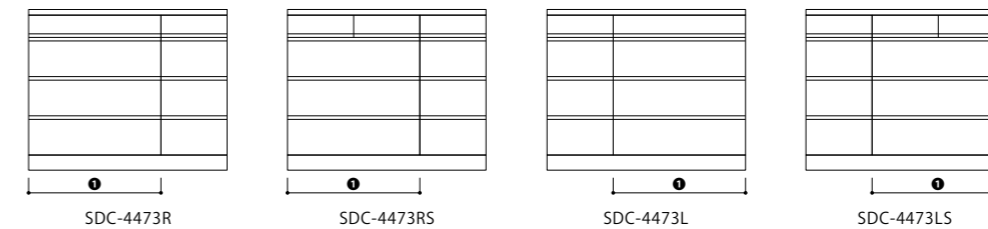

F・C・M Chest H850 (4段)

取扱店限定商品

C M BW R

■ SDC-R4472 Type

FLAT R

サイズ番号	1	2	3	4	5	6	7	8	9	10	11	12	13	14
総巾	350	400	450	500	550	600	650	700	750	800	850	900	950	1000
SDC-R4472	¥143,000 (¥130,000)	¥146,300 (¥133,000)	¥148,500 (¥135,000)	¥151,800 (¥138,000)	¥179,300 (¥163,000)	¥181,500 (¥165,000)	¥184,800 (¥168,000)	¥187,000 (¥170,000)	¥190,300 (¥173,000)	¥192,500 (¥175,000)	¥195,800 (¥178,000)	¥198,000 (¥180,000)	¥201,300 (¥183,000)	¥203,500 (¥185,000)
SDC-R4472S								¥195,800 (¥178,000)	¥199,100 (¥181,000)	¥201,300 (¥183,000)	¥204,600 (¥186,000)	¥206,800 (¥188,000)	¥210,100 (¥191,000)	¥212,300 (¥193,000)
SDC-R4472W								¥217,800 (¥198,000)	¥221,100 (¥201,000)	¥223,300 (¥203,000)	¥226,600 (¥206,000)	¥228,800 (¥208,000)	¥232,100 (¥211,000)	¥234,300 (¥213,000)
① 抽斗								350	375	400	425	450	475	500

■ SDC-R4473 Type

FLAT R

サイズ番号	1	2	3	4	5	6	7	8	9	10
総巾	1050	1100	1150	1200	1250	1300	1350	1400	1450	1500
SDC-R4473R (L)	¥253,000 (¥230,000)	¥256,300 (¥233,000)	¥258,500 (¥235,000)	¥261,800 (¥238,000)	¥264,000 (¥240,000)	¥267,300 (¥243,000)	¥269,500 (¥245,000)	¥275,000 (¥250,000)	¥280,500 (¥255,000)	¥286,000 (¥260,000)
SDC-R4473RS (LS)	¥261,800 (¥238,000)	¥265,100 (¥241,000)	¥267,300 (¥243,000)	¥270,600 (¥246,000)	¥272,800 (¥248,000)	¥276,100 (¥251,000)	¥278,300 (¥253,000)	¥283,800 (¥258,000)	¥289,300 (¥263,000)	¥294,800 (¥268,000)
① 抽斗	700	750	750	800	850	850	900	950	950	1000