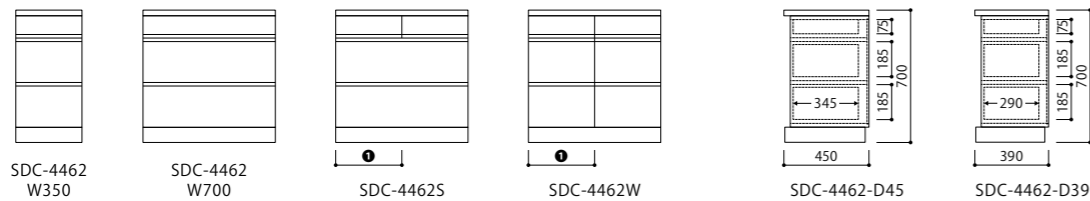

サイズ価格表は、デザイン:FLAT、材質:R材です。CARRA・MISTの本体価格は、FLATの10%up、C・M・BW材の本体価格は、R材の25%upとなります。(100円未満切り捨て)

■ Order 例

サイズ	アイテム	材質	品番	サイズ番号	奥行	把手	木部色	税込価格(本体価格)
W1200×D450×H700	SDC	R	4463RS	4	D45	-	CB	¥250,800 (¥228,000)

※価格表記は、税込価格(本体価格)です。※製品の材質・木部色の詳細につきましてはP03をご確認ください。

F・C・M Chest H700 (3段)

■ SDC-R4462 Type

FLAT R

サイズ番号	1	2	3	4	5	6	7	8	9	10	11	12	13	14
総巾	350	400	450	500	550	600	650	700	750	800	850	900	950	1000
SDC-R4462	¥126,500 (¥115,000)	¥129,800 (¥118,000)	¥132,000 (¥120,000)	¥135,300 (¥123,000)	¥159,500 (¥145,000)	¥162,800 (¥148,000)	¥165,000 (¥150,000)	¥168,300 (¥153,000)	¥170,500 (¥155,000)	¥173,800 (¥158,000)	¥176,000 (¥160,000)	¥179,300 (¥163,000)	¥181,500 (¥165,000)	¥184,800 (¥168,000)
SDC-R4462S								¥177,100 (¥161,000)	¥179,300 (¥163,000)	¥182,600 (¥166,000)	¥184,800 (¥168,000)	¥188,100 (¥171,000)	¥190,300 (¥173,000)	¥193,600 (¥176,000)
SDC-R4462W								¥199,100 (¥181,000)	¥201,300 (¥183,000)	¥204,600 (¥186,000)	¥206,800 (¥188,000)	¥210,100 (¥191,000)	¥212,300 (¥193,000)	¥215,600 (¥196,000)
① 抽斗								350	375	400	425	450	475	500

■ SDC-R4463 Type

FLAT R

サイズ番号	1	2	3	4	5	6	7	8	9	10
総巾	1050	1100	1150	1200	1250	1300	1350	1400	1450	1500
SDC-R4463R (L)	¥234,300 (¥213,000)	¥236,500 (¥215,000)	¥239,800 (¥218,000)	¥242,000 (¥220,000)	¥245,300 (¥223,000)	¥247,500 (¥225,000)	¥250,800 (¥228,000)	¥256,300 (¥233,000)	¥261,800 (¥238,000)	¥267,300 (¥243,000)
SDC-R4463RS (LS)	¥243,100 (¥221,000)	¥245,300 (¥223,000)	¥248,600 (¥226,000)	¥250,800 (¥228,000)	¥254,100 (¥231,000)	¥256,300 (¥233,000)	¥259,600 (¥236,000)	¥265,100 (¥241,000)	¥270,600 (¥246,000)	¥276,100 (¥251,000)
① 抽斗	700	750	750	800	850	850	900	950	950	1000