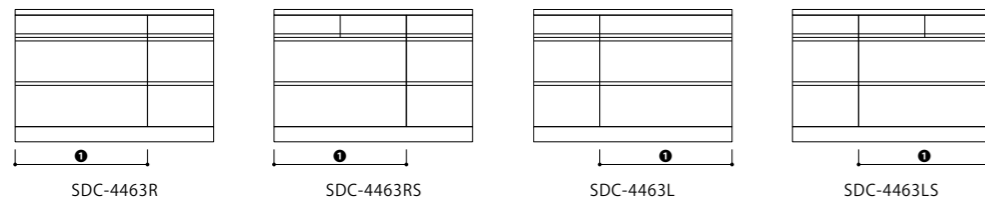

サイズ価格表は、デザイン:FLAT、材質:R材です。CARRA・MISTの本体価格は、FLATの10%up、C・M・BW材の本体価格は、R材の25%upとなります。(100円未満切り捨て)

■ Order 例

サイズ	アイテム	材質	品番	サイズ番号	奥行	把手	木部色	税込価格(本体価格)
W1200×D450×H700	SDC	R	4463RS	4	D45	-	CB	¥250,800 (¥228,000)

※価格表記は、税込価格(本体価格)です。※製品の材質・木部色の詳細につきましてはP03をご確認ください。

F・C・M Chest H700 (3段)

■ SDC-R4462 Type

FLAT R

サイズ番号	1	2	3	4	5	6	7	8	9	10	11	12	13	14
総巾	350	400	450	500	550	600	650	700	750	800	850	900	950	1000
SDC-R4462	¥126,500 (¥115,000)	¥129,800 (¥118,000)	¥132,000 (¥120,000)	¥135,300 (¥123,000)	¥159,500 (¥145,000)	¥162,800 (¥148,000)	¥165,000 (¥150,000)	¥168,300 (¥153,000)	¥170,500 (¥155,000)	¥173,800 (¥158,000)	¥176,000 (¥160,000)	¥179,300 (¥163,000)	¥181,500 (¥165,000)	¥184,800 (¥168,000)
SDC-R4462S								¥177,100 (¥161,000)	¥179,300 (¥163,000)	¥182,600 (¥166,000)	¥184,800 (¥168,000)	¥188,100 (¥171,000)	¥190,300 (¥173,000)	¥193,600 (¥176,000)
SDC-R4462W								¥199,100 (¥181,000)	¥201,300 (¥183,000)	¥204,600 (¥186,000)	¥206,800 (¥188,000)	¥210,100 (¥191,000)	¥212,300 (¥193,000)	¥215,600 (¥196,000)
① 抽斗								350	375	400	425	450	475	500

■ SDC-R4463 Type

FLAT R

サイズ番号	1	2	3	4	5	6	7	8	9	10
総巾	1050	1100	1150	1200	1250	1300	1350	1400	1450	1500
SDC-R4463R (L)	¥234,300 (¥213,000)	¥236,500 (¥215,000)	¥239,800 (¥218,000)	¥242,000 (¥220,000)	¥245,300 (¥223,000)	¥247,500 (¥225,000)	¥250,800 (¥228,000)	¥256,300 (¥233,000)	¥261,800 (¥238,000)	¥267,300 (¥243,000)
SDC-R4463RS (LS)	¥243,100 (¥221,000)	¥245,300 (¥223,000)	¥248,600 (¥226,000)	¥250,800 (¥228,000)	¥254,100 (¥231,000)	¥256,300 (¥233,000)	¥259,600 (¥236,000)	¥265,100 (¥241,000)	¥270,600 (¥246,000)	¥276,100 (¥251,000)
① 抽斗	700	750	750	800	850	850	900	950	950	1000