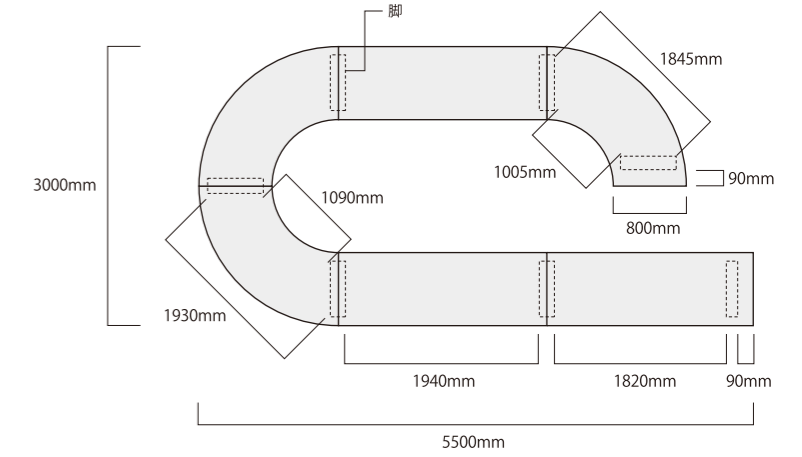

UNIT TABLE

UNIT TABLE

四分の一円型テーブルと長方形型テーブルの組み合わせにより、さまざまなワークスタイルに対応可能なユニットテーブル。幅、奥行き方向とも5cm刻みでサイズオーダー可能です。素材も、オーク、ブラックウォールナット、ブラックチェリー、国産カバなど多彩な材質対応もいたします。

※対応サイズ・対応材質についてはお問合せください。

[特許庁意匠登録済 登録第1693317号]

商品	数量	単価	小計	品番
A	4	¥267,300 (¥243,000)	¥1,069,200 (¥972,000)	WOT-R-Q-150R+80-WZ-天 NC
C	5	¥39,600 (¥36,000)	¥198,000 (¥180,000)	WOT-R-パネル脚 CB
			合計	¥1,267,200 (¥1,152,000)

※価格表記は、税込価格(本体価格)です。

組み合わせによりオフィスの広さや、レイアウトの変更にも対応可能。木部カラーの組み合わせでコントラストの効いたモダンな雰囲気にも。オフィスのイメージにあわせた空間づくりも可能です。

商品	数量	単価	小計	品番
A	2	¥267,300 (¥243,000)	¥534,600 (¥486,000)	WOT-R-Q-150R+80-RP-天 NC
A	2	¥267,300 (¥243,000)	¥534,600 (¥486,000)	WOT-R-Q-150R+80-RP-天 BKP
C	4	¥44,000 (¥40,000)	¥176,000 (¥160,000)	WOT-R-口字脚 BKP
			合計	¥1,245,200 (¥1,132,000)

※価格表記は、税込価格(本体価格)です。

UNIT TABLE

商品	数量	単価	小計	品番
A	4	¥267,300 (¥243,000)	¥1,069,200 (¥972,000)	WOT-R-Q-150R+80-WZ-天 NC
C	4	¥39,600 (¥36,000)	¥158,400 (¥144,000)	WOT-R-パネル脚 CB
合計				¥1,227,600 (¥1,116,000)

商品	数量	単価	小計	品番
A	4	¥267,300 (¥243,000)	¥1,069,200 (¥972,000)	WOT-R-Q-150R+80-WZ-天 NC
B	2	¥235,400 (¥214,000)	¥470,800 (¥428,000)	WOT-R-S-200+80-WZ-天 NC
C	6	¥39,600 (¥36,000)	¥237,600 (¥216,000)	WOT-R-パネル脚 CB
合計				¥1,777,600 (¥1,616,000)