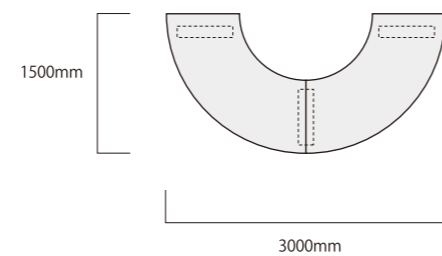

商品	数量	単価	小計	品番
A	2	¥267,300 (¥243,000)	¥534,600 (¥486,000)	WOT-R-Q-150R+80-WZ-天 NC
C	3	¥39,600 (¥36,000)	¥118,800 (¥108,000)	WOT-R-パネル脚 CB
合計				¥653,400 (¥594,000)