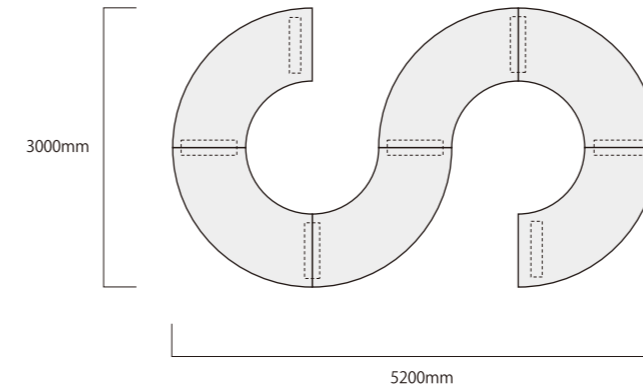

商品	数量	単価	小計	品番
A	6	¥267,300 (¥243,000)	¥1,603,800 (¥1,458,000)	WOT-R-Q-150R+80-WZ-天 NC
C	7	¥39,600 (¥36,000)	¥277,200 (¥252,000)	WOT-R-パネル脚 CB
合計				¥1,881,000 (¥1,710,000)