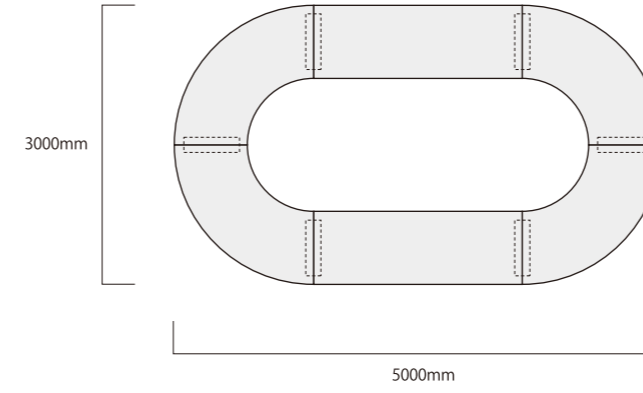

UNIT TABLE

UNIT TABLE

四分の一円型テーブルと長方形型テーブルの組み合わせにより、さまざまなワークスタイルに対応可能なユニットテーブル。幅、奥行き方向とも5cm刻みでサイズオーダー可能です。素材も、オーク、ブラックウォールナット、ブラックチェリー、国産カバなど多彩な材質対応もいたします。

※対応サイズ・対応材質についてはお問合せください。

[特許庁意匠登録済 登録第1693317号]

商品	数量	単価	小計	品番
A	4	¥267,300 (¥243,000)	¥1,069,200 (¥972,000)	WOT-R-Q-150R+80-WZ-天 NC
C	5	¥39,600 (¥36,000)	¥198,000 (¥180,000)	WOT-R-パネル脚 CB
			合計	¥1,267,200 (¥1,152,000)

※価格表記は、税込価格(本体価格)です。

組み合わせによりオフィスの広さや、レイアウトの変更にも対応可能。木部カラーの組み合わせでコントラストの効いたモダンな雰囲気にも。オフィスのイメージにあわせた空間づくりも可能です。

商品	数量	単価	小計	品番
A	2	¥267,300 (¥243,000)	¥534,600 (¥486,000)	WOT-R-Q-150R+80-RP-天 NC
A	2	¥267,300 (¥243,000)	¥534,600 (¥486,000)	WOT-R-Q-150R+80-RP-天 BKP
C	4	¥44,000 (¥40,000)	¥176,000 (¥160,000)	WOT-R-口字脚 BKP
			合計	¥1,245,200 (¥1,132,000)

※価格表記は、税込価格(本体価格)です。

UNIT TABLE

商品	数量	単価	小計	品番
A	4	¥267,300 (¥243,000)	¥1,069,200 (¥972,000)	WOT-R-Q-150R+80-WZ-天 NC
C	4	¥39,600 (¥36,000)	¥158,400 (¥144,000)	WOT-R-パネル脚 CB
合計				¥1,227,600 (¥1,116,000)