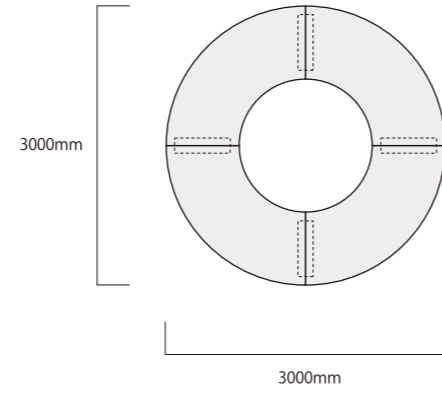

UNIT TABLE

UNIT TABLE

四分の一円型テーブルと長方形型テーブルの組み合わせにより、さまざまなワークスタイルに対応可能なユニットテーブル。幅、奥行き方向とも5cm刻みでサイズオーダー可能です。素材も、オーク、ブラックウォールナット、ブラックチェリー、国産カバなど多彩な材質対応もいたします。

※対応サイズ・対応材質についてはお問合せください。

[特許庁意匠登録済 登録第1693317号]

商品	数量	単価	小計	品番
A	4	¥267,300 (¥243,000)	¥1,069,200 (¥972,000)	WOT-R-Q-150R+80-WZ-天 NC
C	5	¥39,600 (¥36,000)	¥198,000 (¥180,000)	WOT-R-パネル脚 CB
			合計	¥1,267,200 (¥1,152,000)

※価格表記は、税込価格(本体価格)です。

組み合わせによりオフィスの広さや、レイアウトの変更にも対応可能。木部カラーの組み合わせでコントラストの効いたモダンな雰囲気にも。オフィスのイメージにあわせた空間づくりも可能です。

商品	数量	単価	小計	品番
A	2	¥267,300 (¥243,000)	¥534,600 (¥486,000)	WOT-R-Q-150R+80-RP-天 NC
A	2	¥267,300 (¥243,000)	¥534,600 (¥486,000)	WOT-R-Q-150R+80-RP-天 BKP
C	4	¥44,000 (¥40,000)	¥176,000 (¥160,000)	WOT-R-口字脚 BKP
			合計	¥1,245,200 (¥1,132,000)

※価格表記は、税込価格(本体価格)です。

UNIT TABLE

商品	数量	単価	小計	品番
A	4	¥267,300 (¥243,000)	¥1,069,200 (¥972,000)	WOT-R-Q-150R+80-WZ-天 NC
C	4	¥39,600 (¥36,000)	¥158,400 (¥144,000)	WOT-R-パネル脚 CB
合計				¥1,227,600 (¥1,116,000)