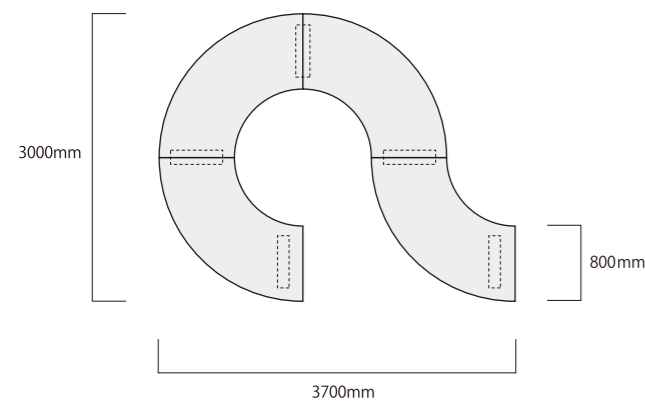

UNIT TABLE

UNIT TABLE

四分の一円型テーブルと長方形型テーブルの組み合わせにより、さまざまなワークスタイルに対応可能なユニットテーブル。幅、奥行き方向とも5cm刻みでサイズオーダー可能です。素材も、オーク、ブラックウォールナット、ブラックチェリー、国産カバなど多彩な材質対応もいたします。

※対応サイズ・対応材質についてはお問合せください。

[特許庁意匠登録済 登録第1693317号]

商品	数量	単価	小計	品番
A	4	¥267,300 (¥243,000)	¥1,069,200 (¥972,000)	WOT-R-Q-150R+80-WZ-天 NC
C	5	¥39,600 (¥36,000)	¥198,000 (¥180,000)	WOT-R-パネル脚 CB
			合計	¥1,267,200 (¥1,152,000)

※価格表記は、税込価格(本体価格)です。

組み合わせによりオフィスの広さや、レイアウトの変更にも対応可能。木部カラーの組み合わせでコントラストの効いたモダンな雰囲気にも。オフィスのイメージにあわせた空間づくりも可能です。

商品	数量	単価	小計	品番
A	2	¥267,300 (¥243,000)	¥534,600 (¥486,000)	WOT-R-Q-150R+80-RP-天 NC
A	2	¥267,300 (¥243,000)	¥534,600 (¥486,000)	WOT-R-Q-150R+80-RP-天 BKP
C	4	¥44,000 (¥40,000)	¥176,000 (¥160,000)	WOT-R-口字脚 BKP
			合計	¥1,245,200 (¥1,132,000)

※価格表記は、税込価格(本体価格)です。

UNIT TABLE

商品	数量	単価	小計	品番
A	4	¥267,300 (¥243,000)	¥1,069,200 (¥972,000)	WOT-R-Q-150R+80-WZ-天 NC
C	4	¥39,600 (¥36,000)	¥158,400 (¥144,000)	WOT-R-パネル脚 CB
合計				¥1,227,600 (¥1,116,000)