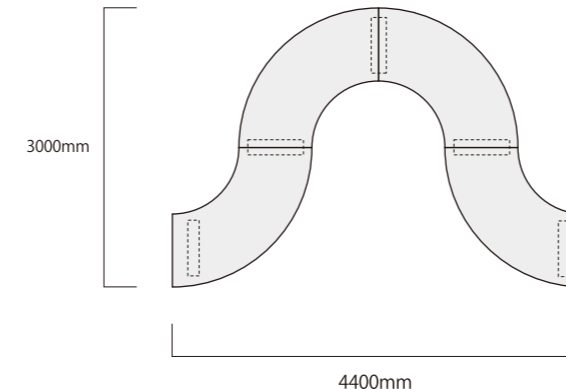

商品	数量	単価	小計	品番
A	4	¥267,300 (¥243,000)	¥1,069,200 (¥972,000)	WOT-R-Q-150R+80-WZ-天 NC
C	5	¥39,600 (¥36,000)	¥198,000 (¥180,000)	WOT-R-パネル脚 CB
合計				¥1,267,200 (¥1,152,000)

※天板の面形状はお選びいただけます。
※価格表記は、税込価格(本体価格)です。