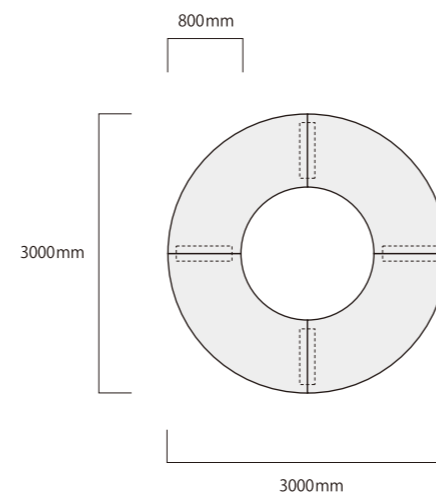

UNIT TABLE

UNIT TABLE

四分の一円型テーブルと長方形型テーブルの組み合わせにより、さまざまなワークスタイルに対応可能なユニットテーブル。幅、奥行き方向とも5cm刻みでサイズオーダー可能です。素材も、オーク、ブラックウォールナット、ブラックチェリー、国産カバなど多彩な材質対応もいたします。

※対応サイズ・対応材質についてはお問合せください。

[特許庁意匠登録済 登録第1693317号]

商品	数量	単価	小計	品番
A	4	¥267,300 (¥243,000)	¥1,069,200 (¥972,000)	WOT-R-Q-150R+80-WZ-天 NC
C	5	¥39,600 (¥36,000)	¥198,000 (¥180,000)	WOT-R-パネル脚 CB
			合計	¥1,267,200 (¥1,152,000)

※価格表記は、税込価格(本体価格)です。

組み合わせによりオフィスの広さや、レイアウトの変更にも対応可能。木部カラーの組み合わせでコントラストの効いたモダンな雰囲気にも。オフィスのイメージにあわせた空間づくりも可能です。

商品	数量	単価	小計	品番
A	2	¥267,300 (¥243,000)	¥534,600 (¥486,000)	WOT-R-Q-150R+80-RP-天 NC
A	2	¥267,300 (¥243,000)	¥534,600 (¥486,000)	WOT-R-Q-150R+80-RP-天 BKP
C	4	¥44,000 (¥40,000)	¥176,000 (¥160,000)	WOT-R-口字脚 BKP
			合計	¥1,245,200 (¥1,132,000)

※価格表記は、税込価格(本体価格)です。

UNIT TABLE

商品	数量	単価	小計	品番
A	4	¥267,300 (¥243,000)	¥1,069,200 (¥972,000)	WOT-R-Q-150R+80-WZ-天 NC
C	4	¥39,600 (¥36,000)	¥158,400 (¥144,000)	WOT-R-パネル脚 CB
合計				¥1,227,600 (¥1,116,000)