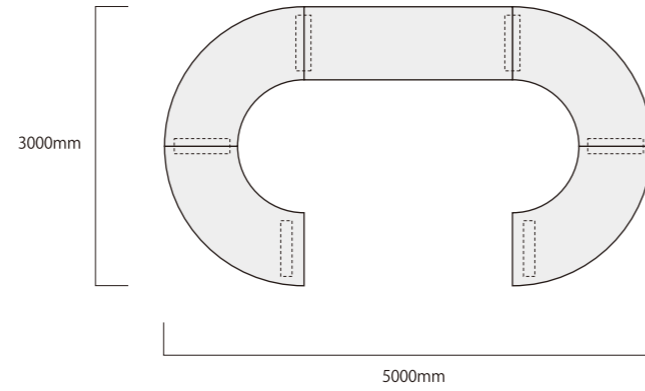

商品	数量	単価	小計	品番
A	4	¥267,300 (¥243,000)	¥1,069,200 (¥972,000)	WOT-R-Q-150R+80-WZ-天 NC
B	1	¥235,400 (¥214,000)	¥235,400 (¥214,000)	WOT-R-S-200+80-WZ-天 NC
C	6	¥39,600 (¥36,000)	¥237,600 (¥216,000)	WOT-R-パネル脚 CB
合計				¥1,542,200 (¥1,402,000)