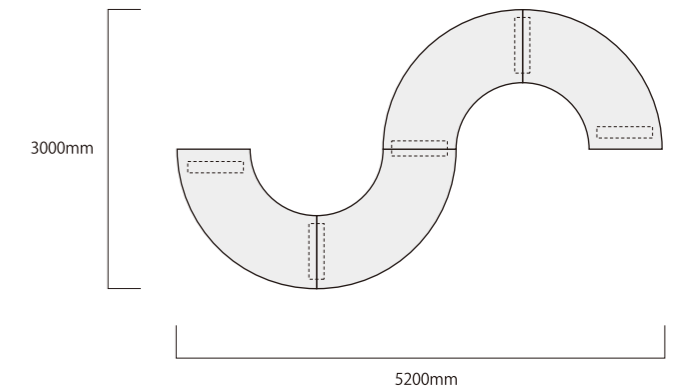

商品	数量	単価	小計	品番
A	4	¥267,300 (¥243,000)	¥1,069,200 (¥972,000)	WOT-R-Q-150R+80-WZ-天 NC
C	5	¥39,600 (¥36,000)	¥198,000 (¥180,000)	WOT-R-パネル脚 CB
合計				¥1,267,200 (¥1,152,000)