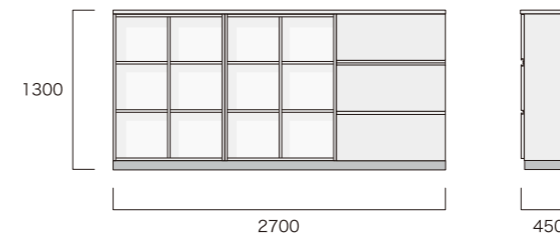

合計 ¥588,500 (¥535,000)

※価格表記は、税込価格(本体価格)です。

※天板棚板の長さは3mまでは1枚巾接着通し材になります。  
3mを超える場合はジョイントが入ります。

※デザインボードのフレーム脚 23 は扉4枚分以上の間隔には必要となります。

※必ず図面での確認が必要です。(簡易図面でお問い合わせ下さい。)

ディテール感あるシェルフの棚板支柱は  
空間に心地よいアクセントを与えます。

ガラスキャビネット内の間接照明が落ち着きある上質な空間を演出いたします。

ハイボード  
ガラス扉ハイボード - W480  
(W4800/D440/H2460)

商品	数量	単価	小計	色	詳細
14	6	¥132,000 (¥120,000)	¥792,000 (¥720,000)	NC	両扉付BOX 巾90・高119
15	1	¥154,000 (¥140,000)	¥154,000 (¥140,000)	NC	両扉付BOX引出 巾90・高119
16	1	¥198,000 (¥180,000)	¥198,000 (¥180,000)	NC	BOX引出3段 巾90・高119
17	6	¥137,500 (¥125,000)	¥825,000 (¥750,000)	CB	片ガラス扉 巾40・高119
22	1	¥77,000 (¥70,000)	¥77,000 (¥70,000)	CB	台輪-260
22	1	¥66,000 (¥60,000)	¥66,000 (¥60,000)	CB	台輪-220
31	1	¥66,000 (¥60,000)	¥66,000 (¥60,000)		(オプション) LED照明1ヶ所
31	5	¥22,000 (¥20,000)	¥110,000 (¥100,000)		(オプション) LED照明追加分
		合計	¥2,288,000 (¥2,080,000)		

※価格表記は、税込価格(本体価格)です。  
※ハイボードの天板は不要となります。(天板不要のボードの奥行きは440となります。)

ボックス内部の見えない部分も、素材感ある天然木突板にて仕上げています。

高さのあるゆったりとした引き出しは、書類などもたっぷり見やすく収納できます。

ハイボード  
オープンハイボード - W270  
(W2700/D440/H2460)

商品	数量	単価	小計	色	詳細
13	4	¥99,000 (¥90,000)	¥396,000 (¥360,000)	NC	片扉付 BOX 巾45・高119
12	4	¥110,000 (¥100,000)	¥440,000 (¥400,000)	CB	両オープンBOX 巾90・高119
22	1	¥77,000 (¥70,000)	¥77,000 (¥70,000)	CB	台輪 - 270
			合計	¥913,000 (¥830,000)	

※価格表記は、税込価格(本体価格)です。  
※ハイボードの天板は不要となります。(天板不要のボードの奥行きは440となります。)  
※必ず図面での確認が必要です。(簡易図面でお問い合わせ下さい。)

ローボード  
オープンローボード - W270  
(W2700/D450/H1300)

商品	数量	単価	小計	色	詳細
16	1	¥198,000 (¥180,000)	¥198,000 (¥180,000)	NC	BOX引出3段 巾90・高119
12	2	¥110,000 (¥100,000)	¥220,000 (¥200,000)	NC	両オープンBOX 巾90・高119
21	1	¥77,000 (¥70,000)	¥77,000 (¥70,000)	NC	天板 TOP・棚板 - 270
22	1	¥77,000 (¥70,000)	¥77,000 (¥70,000)	CB	台輪 - 270
			合計	¥572,000 (¥520,000)	