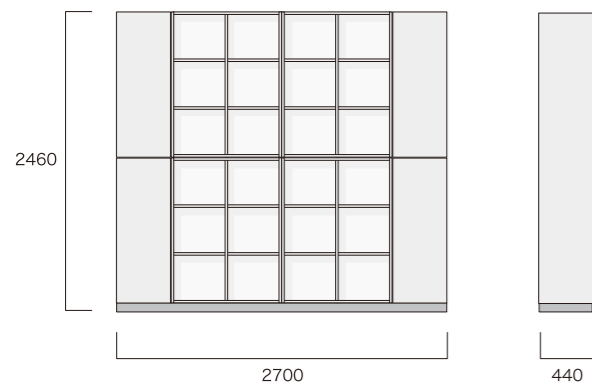

ガラスキャビネット内の間接照明が落ち着きある上質な空間を演出いたします。

ハイボード  
ガラス扉ハイボード - W480  
(W4800/D440/H2460)

商品	数量	単価	小計	色	詳細
14	6	¥132,000 (¥120,000)	¥792,000 (¥720,000)	NC	両扉付BOX 巾90・高119
15	1	¥154,000 (¥140,000)	¥154,000 (¥140,000)	NC	両扉付BOX引出 巾90・高119
16	1	¥198,000 (¥180,000)	¥198,000 (¥180,000)	NC	BOX引出3段 巾90・高119
17	6	¥137,500 (¥125,000)	¥825,000 (¥750,000)	CB	片ガラス扉 巾40・高119
22	1	¥77,000 (¥70,000)	¥77,000 (¥70,000)	CB	台輪-260
22	1	¥66,000 (¥60,000)	¥66,000 (¥60,000)	CB	台輪-220
31	1	¥66,000 (¥60,000)	¥66,000 (¥60,000)		(オプション) LED照明1ヶ所
31	5	¥22,000 (¥20,000)	¥110,000 (¥100,000)		(オプション) LED照明追加分
		合計	¥2,288,000 (¥2,080,000)		

※価格表記は、税込価格(本体価格)です。  
※ハイボードの天板は不要となります。(天板不要のボードの奥行きは440となります。)

ボックス内部の見えない部分も、素材感ある天然木突板にて仕上げています。

高さのあるゆったりとした引き出しは、書類などもたっぷり見やすく収納できます。

ハイボード  
オープンハイボード - W270  
(W2700/D440/H2460)

商品	数量	単価	小計	色	詳細
13	4	¥99,000 (¥90,000)	¥396,000 (¥360,000)	NC	片扉付 BOX 巾45・高119
12	4	¥110,000 (¥100,000)	¥440,000 (¥400,000)	CB	両オープンBOX 巾90・高119
22	1	¥77,000 (¥70,000)	¥77,000 (¥70,000)	CB	台輪 - 270
			合計	¥913,000 (¥830,000)	

※価格表記は、税込価格(本体価格)です。  
※ハイボードの天板は不要となります。(天板不要のボードの奥行きは440となります。)  
※必ず図面での確認が必要です。(簡易図面でお問い合わせ下さい。)

ローボード  
オープンローボード - W270  
(W2700/D450/H1300)

商品	数量	単価	小計	色	詳細
16	1	¥198,000 (¥180,000)	¥198,000 (¥180,000)	NC	BOX引出3段 巾90・高119
12	2	¥110,000 (¥100,000)	¥220,000 (¥200,000)	NC	両オープンBOX 巾90・高119
21	1	¥77,000 (¥70,000)	¥77,000 (¥70,000)	NC	天板 TOP・棚板 - 270
22	1	¥77,000 (¥70,000)	¥77,000 (¥70,000)	CB	台輪 - 270
			合計	¥572,000 (¥520,000)	