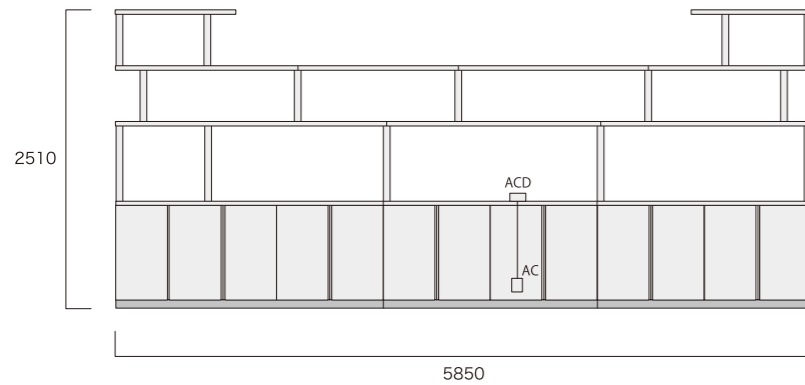

# UNIT BOARD

デザインボード  
飾り棚ハイボード - W585  
(W5850/D450/H2510)

商品	数量	単価	小計	色	詳細
3	1	¥66,000 (¥60,000)	¥66,000 (¥60,000)	NC	片扉付 BOX 巾45・高79
4	6	¥99,000 (¥90,000)	¥594,000 (¥540,000)	NC	両扉付 BOX 巾90・高79
21	2	¥66,000 (¥60,000)	¥132,000 (¥120,000)	NC	天板 TOP・棚板 - 225
21	4	¥55,000 (¥50,000)	¥220,000 (¥200,000)	NC	天板 TOP・棚板 - 180
21	1	¥44,000 (¥40,000)	¥44,000 (¥40,000)	NC	天板 TOP・棚板 - 135
21	2	¥44,000 (¥40,000)	¥88,000 (¥80,000)	NC	天板 TOP・棚板 - 145
21	1	¥55,000 (¥50,000)	¥55,000 (¥50,000)	NC	天板 TOP・棚板 - 160

※価格表記は、税込価格(本体価格)です。

商品	数量	単価	小計	色	詳細
21	2	¥33,000 (¥30,000)	¥66,000 (¥60,000)	NC	天板 TOP・棚板 - 100
22	1	¥66,000 (¥60,000)	¥66,000 (¥60,000)	CB	台輪 - 225
22	2	¥55,000 (¥50,000)	¥110,000 (¥100,000)	CB	台輪 - 180
23	5	¥33,000 (¥30,000)	¥165,000 (¥150,000)	CB	枠柱 - 64
23	9	¥27,500 (¥25,000)	¥247,500 (¥225,000)	CB	枠柱 - 44
32	1	¥7,700 (¥7,000)	¥7,700 (¥7,000)		(オプション) コンセント
34	1	¥3,300 (¥3,000)	¥3,300 (¥3,000)		(オプション) 開口穴キャップ無し

合計 ¥1,864,500 (¥1,695,000)

デザインボード  
飾り棚ハイボード - W135  
(W1350/D450/H2510)

商品	数量	単価	小計	色	詳細
3	1	¥66,000 (¥60,000)	¥66,000 (¥60,000)	NC	片扉付 BOX 巾45・高79
4	1	¥99,000 (¥90,000)	¥99,000 (¥90,000)	NC	両扉付 BOX 巾90・高79
21	4	¥44,000 (¥40,000)	¥176,000 (¥160,000)	NC	天板 TOP・棚板 - 135
22	1	¥44,000 (¥40,000)	¥44,000 (¥40,000)	CB	台輪 - 135
23	2	¥33,000 (¥30,000)	¥66,000 (¥60,000)	CB	枠柱 - 64
23	5	¥27,500 (¥25,000)	¥137,500 (¥125,000)	CB	枠柱 - 44

合計 ¥588,500 (¥535,000)

※価格表記は、税込価格(本体価格)です。

※天板棚板の長さは3mまでは1枚巾接着通し材になります。  
3mを超える場合はジョイントが入ります。

※デザインボードのフレーム脚 23 は扉4枚分以上の間隔には必要となります。

※必ず図面での確認が必要です。(簡易図面でお問い合わせ下さい。)

ディテール感あるシェルフの棚板支柱は  
空間に心地よいアクセントを与えます。