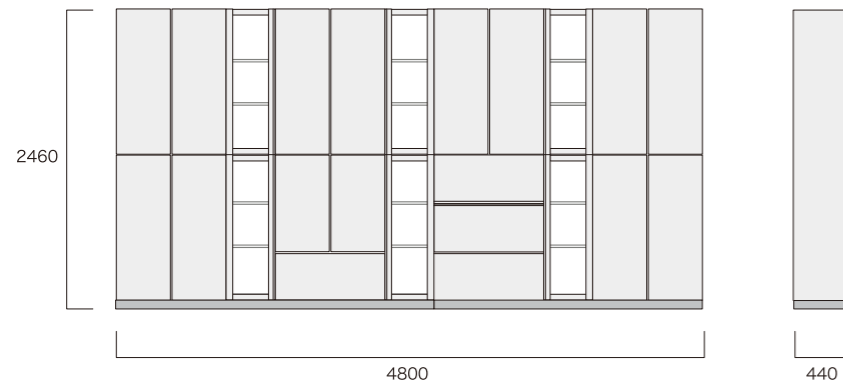

合計 ¥1,864,500 (¥1,695,000)

デザインボード  
飾り棚ハイボード - W135  
(W1350/D450/H2510)

商品	数量	単価	小計	色	詳細
3	1	¥66,000 (¥60,000)	¥66,000 (¥60,000)	NC	片扉付 BOX 巾45・高79
4	1	¥99,000 (¥90,000)	¥99,000 (¥90,000)	NC	両扉付 BOX 巾90・高79
21	4	¥44,000 (¥40,000)	¥176,000 (¥160,000)	NC	天板 TOP・棚板 - 135
22	1	¥44,000 (¥40,000)	¥44,000 (¥40,000)	CB	台輪 - 135
23	2	¥33,000 (¥30,000)	¥66,000 (¥60,000)	CB	枠柱 - 64
23	5	¥27,500 (¥25,000)	¥137,500 (¥125,000)	CB	枠柱 - 44

合計 ¥588,500 (¥535,000)

※価格表記は、税込価格(本体価格)です。

※天板棚板の長さは3mまでは1枚巾接着通し材になります。  
3mを超える場合はジョイントが入ります。

※デザインボードのフレーム脚 23 は扉4枚分以上の間隔には必要となります。

※必ず図面での確認が必要です。(簡易図面でお問い合わせ下さい。)

ディテール感あるシェルフの棚板支柱は  
空間に心地よいアクセントを与えます。

ガラスキャビネット内の間接照明が落ち着きある上質な空間を演出いたします。

ハイボード  
ガラス扉ハイボード - W480  
(W4800/D440/H2460)

商品	数量	単価	小計	色	詳細
14	6	¥132,000 (¥120,000)	¥792,000 (¥720,000)	NC	両扉付BOX 巾90・高119
15	1	¥154,000 (¥140,000)	¥154,000 (¥140,000)	NC	両扉付BOX引出 巾90・高119
16	1	¥198,000 (¥180,000)	¥198,000 (¥180,000)	NC	BOX引出3段 巾90・高119
17	6	¥137,500 (¥125,000)	¥825,000 (¥750,000)	CB	片ガラス扉 巾40・高119
22	1	¥77,000 (¥70,000)	¥77,000 (¥70,000)	CB	台輪-260
22	1	¥66,000 (¥60,000)	¥66,000 (¥60,000)	CB	台輪-220
31	1	¥66,000 (¥60,000)	¥66,000 (¥60,000)		(オプション) LED照明1ヶ所
31	5	¥22,000 (¥20,000)	¥110,000 (¥100,000)		(オプション) LED照明追加分
		合計	¥2,288,000 (¥2,080,000)		

※価格表記は、税込価格(本体価格)です。  
※ハイボードの天板は不要となります。(天板不要のボードの奥行きは440となります。)

ボックス内部の見えない部分も、素材感ある天然木突板にて仕上げています。

高さのあるゆったりとした引き出しは、書類などもたっぷり見やすく収納できます。

ハイボード  
オープンハイボード - W270  
(W2700/D440/H2460)

商品	数量	単価	小計	色	詳細
13	4	¥99,000 (¥90,000)	¥396,000 (¥360,000)	NC	片扉付 BOX 巾45・高119
12	4	¥110,000 (¥100,000)	¥440,000 (¥400,000)	CB	両オープンBOX 巾90・高119
22	1	¥77,000 (¥70,000)	¥77,000 (¥70,000)	CB	台輪 - 270
			合計	¥913,000 (¥830,000)	