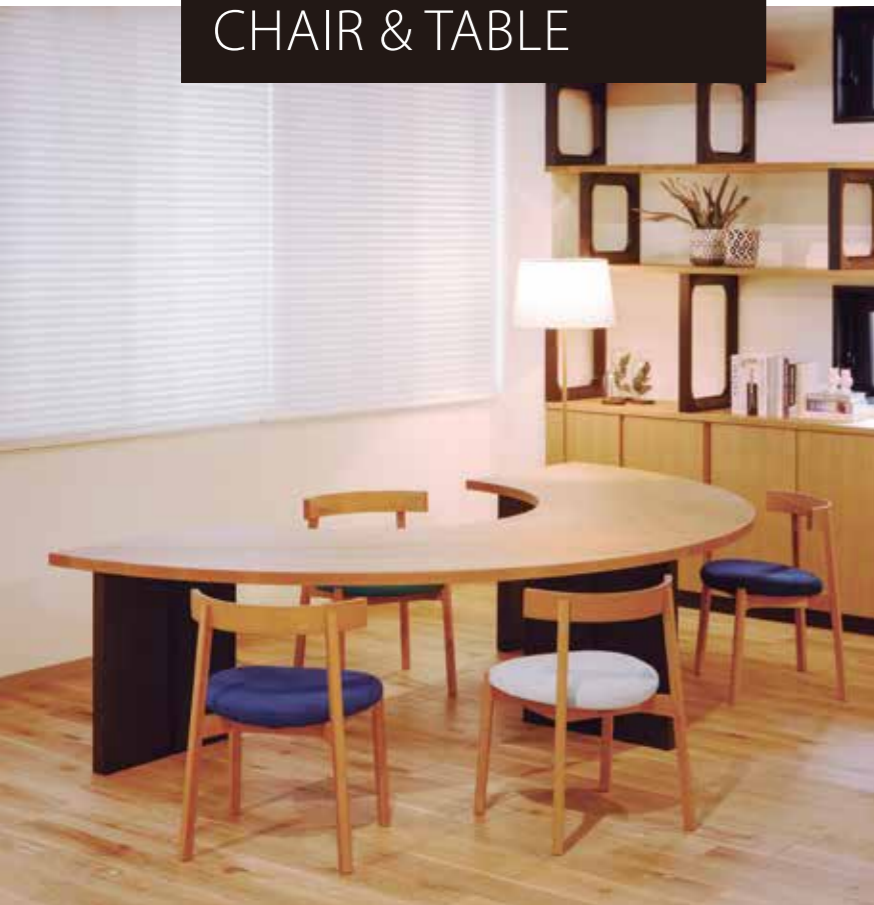

CHAIR & TABLE

チェア
W520/D480/H720/SH450 ※カバーリング仕様
S-R565 NC (Cランク / 布*) ¥60,500 (¥55,000)
S-R565 NC (Dランク / ラムース*) ¥62,700 (¥57,000)

ラウンジチェア
W615/D520/H670/SH390 ※カバーリング仕様
S-R567 NC (Cランク / 布*) ¥71,500 (¥65,000)
S-R567 NC (Dランク / ラムース*) ¥73,700 (¥67,000)