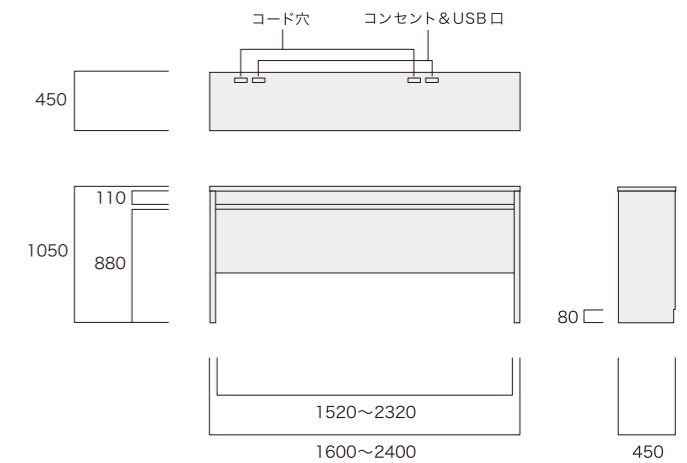

※脚カット20cmまで可能です。
※チェアの張地
「Cランク/布*」・「Dランク/ラムース*」の*印は
張地名・ラムースの色番号を御指示下さい。

スツール
W515/D440/H765/SH750 ※カバーリング仕様
S-R562 NC (Cランク / 布*) ¥48,400 (¥44,000)
S-R562 NC (Dランク / ラムース*) ¥50,600 (¥46,000)

※チェアの張地
「Cランク/布*」・「Dランク/ラムース*」の*印は
張地名・ラムースの色番号を御指示下さい。

※写真のカウンターはW2400サイズ

2台合わせても御使用になれます。

カウンター
WO-RCD-160-105 NC : W1600/D450/H1050
WO-RCD-170-105 NC : W1700/D450/H1050
WO-RCD-180-105 NC : W1800/D450/H1050
WO-RCD-190-105 NC : W1900/D450/H1050
WO-RCD-200-105 NC : W2000/D450/H1050
WO-RCD-210-105 NC : W2100/D450/H1050
WO-RCD-220-105 NC : W2200/D450/H1050
WO-RCD-230-105 NC : W2300/D450/H1050
WO-RCD-240-105 NC : W2400/D450/H1050
¥242,000 (¥220,000)
¥264,000 (¥240,000)
¥286,000 (¥260,000)